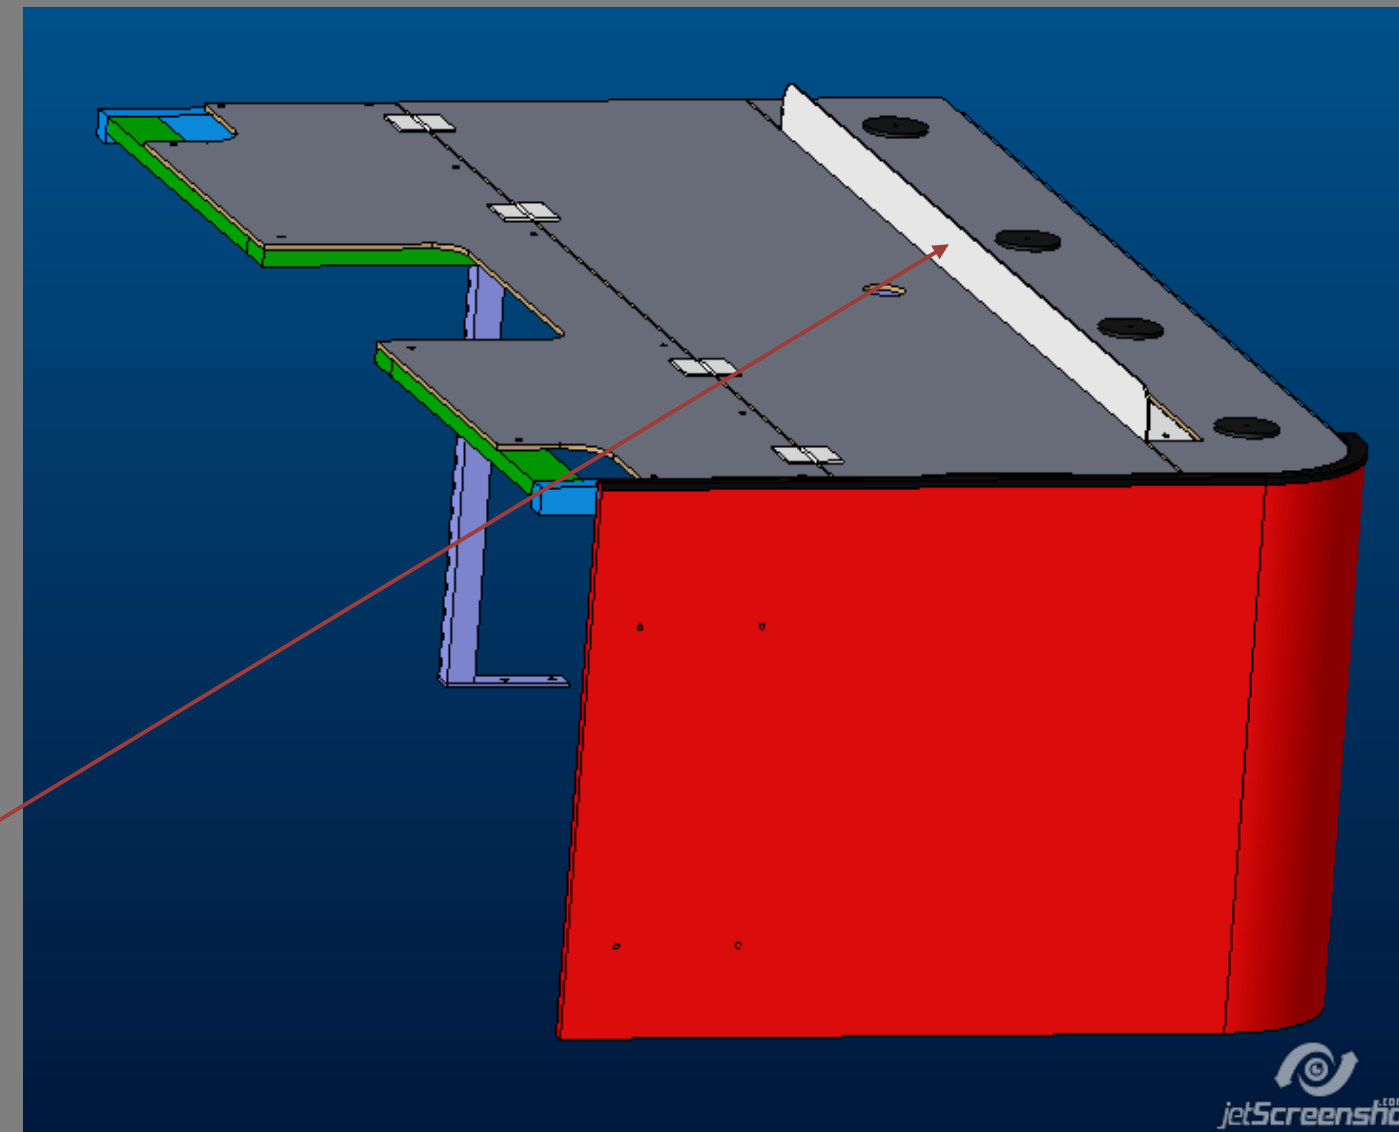

Krocksäkerhet: Ny konstruktion dinett- soffa, som förhindrar passagerare från att glida under bältet

Dinettsoffan har utrustats med en metallist som hakar i en skåra på undersidan av soffdynan och som hindrar dynan från att glida iväg vid en eventuell krock.

Dessutom är dinettsoffan numera integrerad med vattentanksstativet, som är ordentligt förankrat i golvet, så att soffan i sig är mindre benägen att gå sönder eller lossna från golvet vid en eventuell krock.

Modeller: Classic, Royal, Crown, Imperial