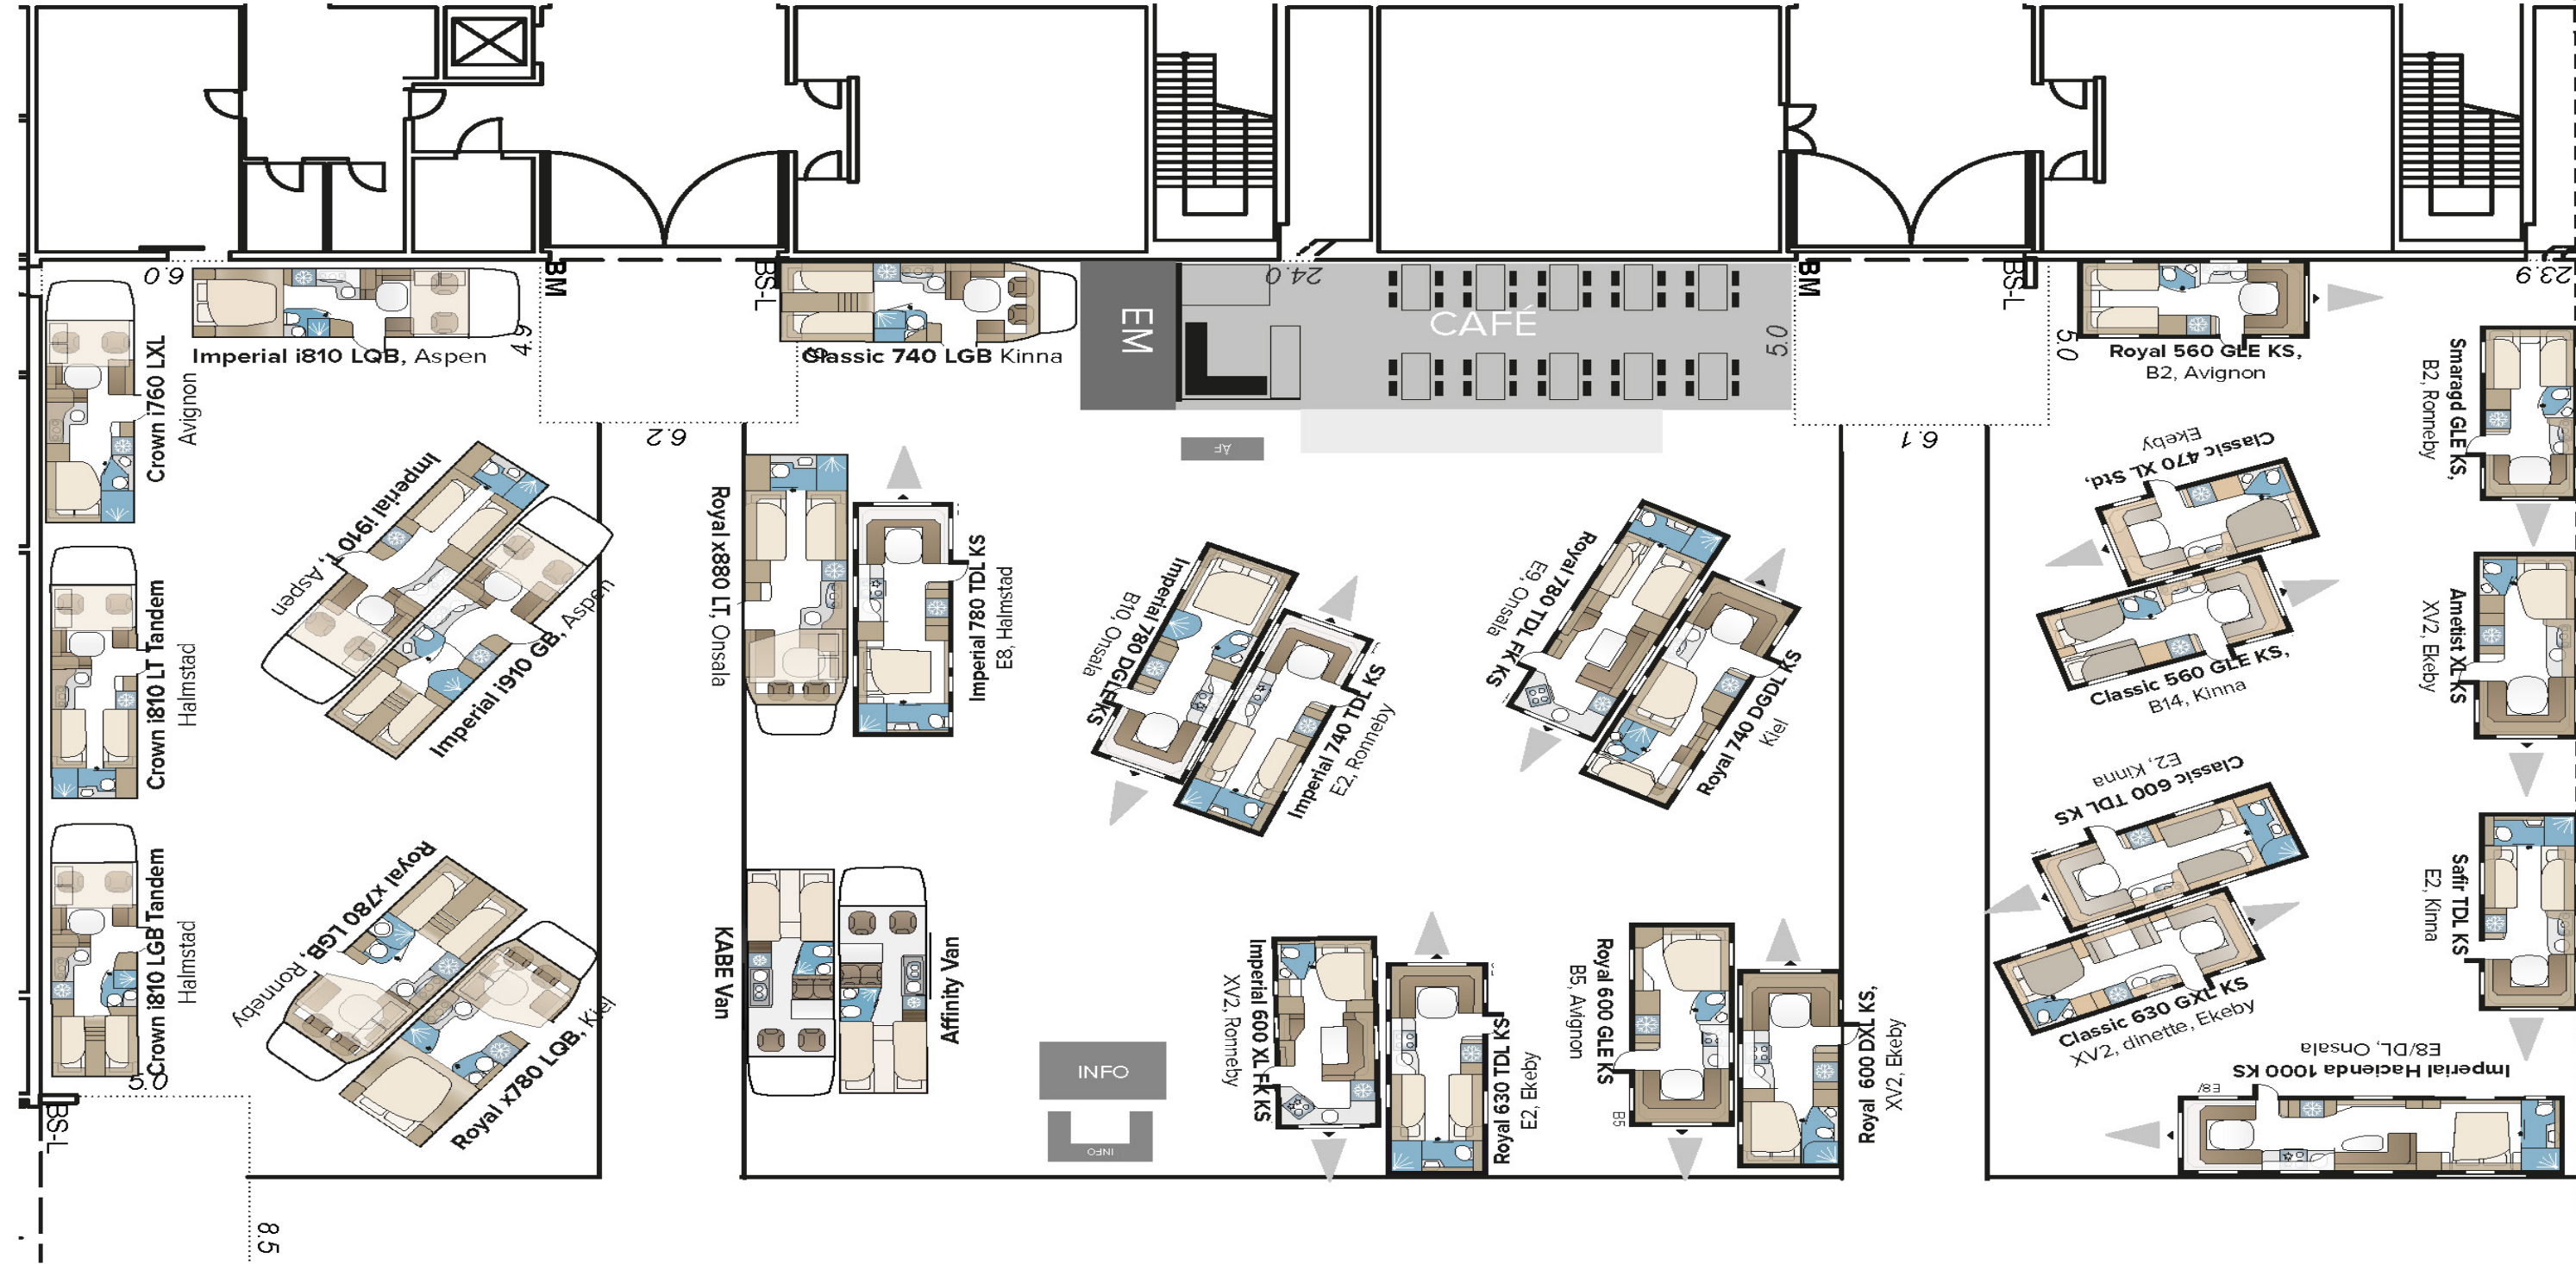

Caravanmesse 2021

KABE