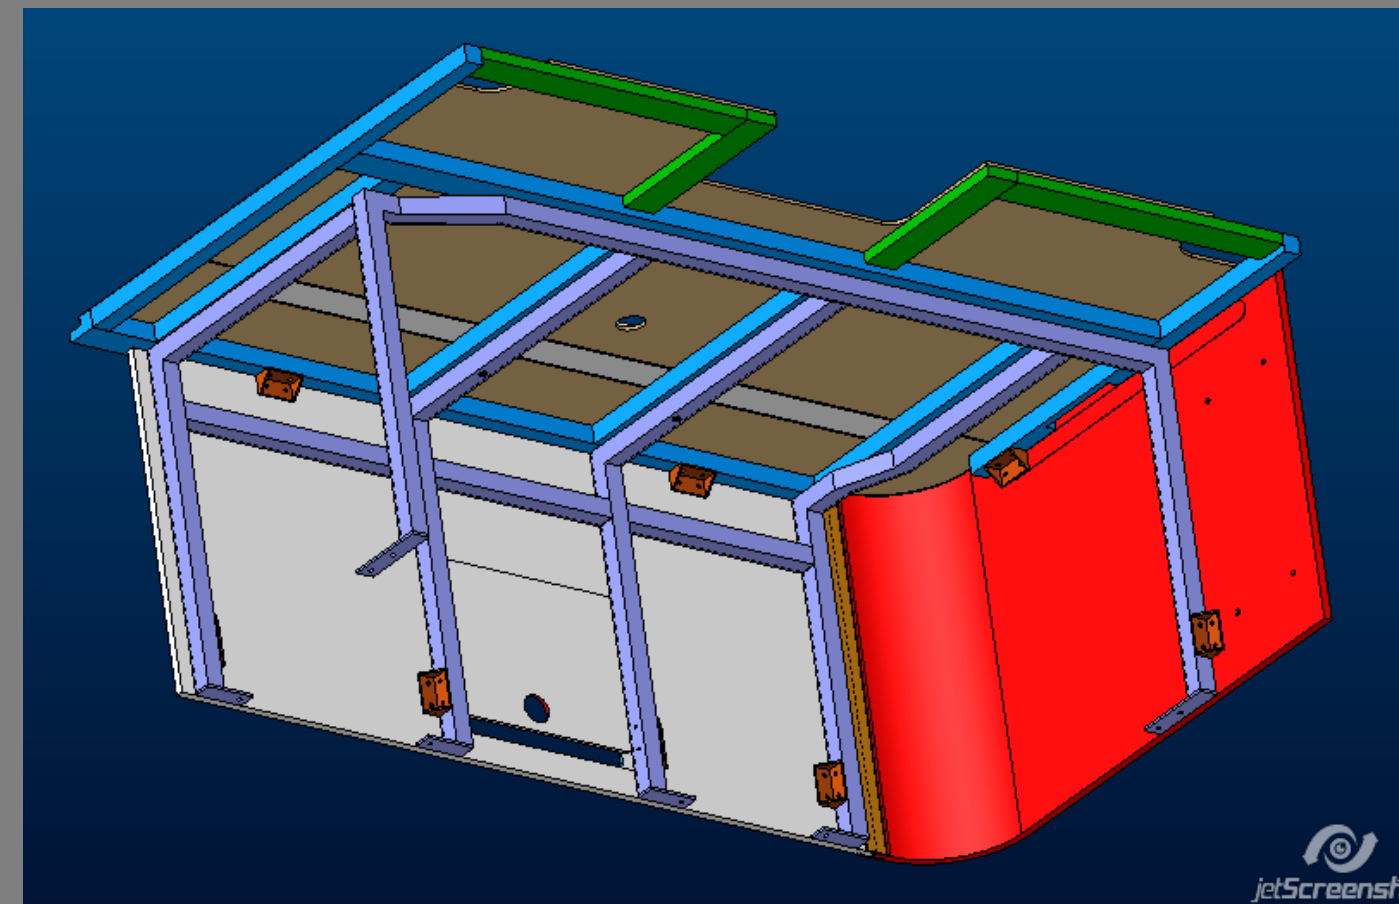

Krocksäkerhet: Ny konstruktion dinett- soffa, som förhindrar passagerare från att glida under bältet

Dinettsoffan har utrustats med en metallist som hakar i en skåra på undersidan av soffdynan och som hindrar dynan från att glida iväg vid en eventuell krock.

Dessutom är dinettsoffan numera integrerad med vattentanksstativet, som är ordentligt förankrat i golvet, så att soffan i sig är mindre benägen att gå sönder eller lossna från golvet vid en eventuell krock.

Modeller: Classic, Royal, Crown, Imperial