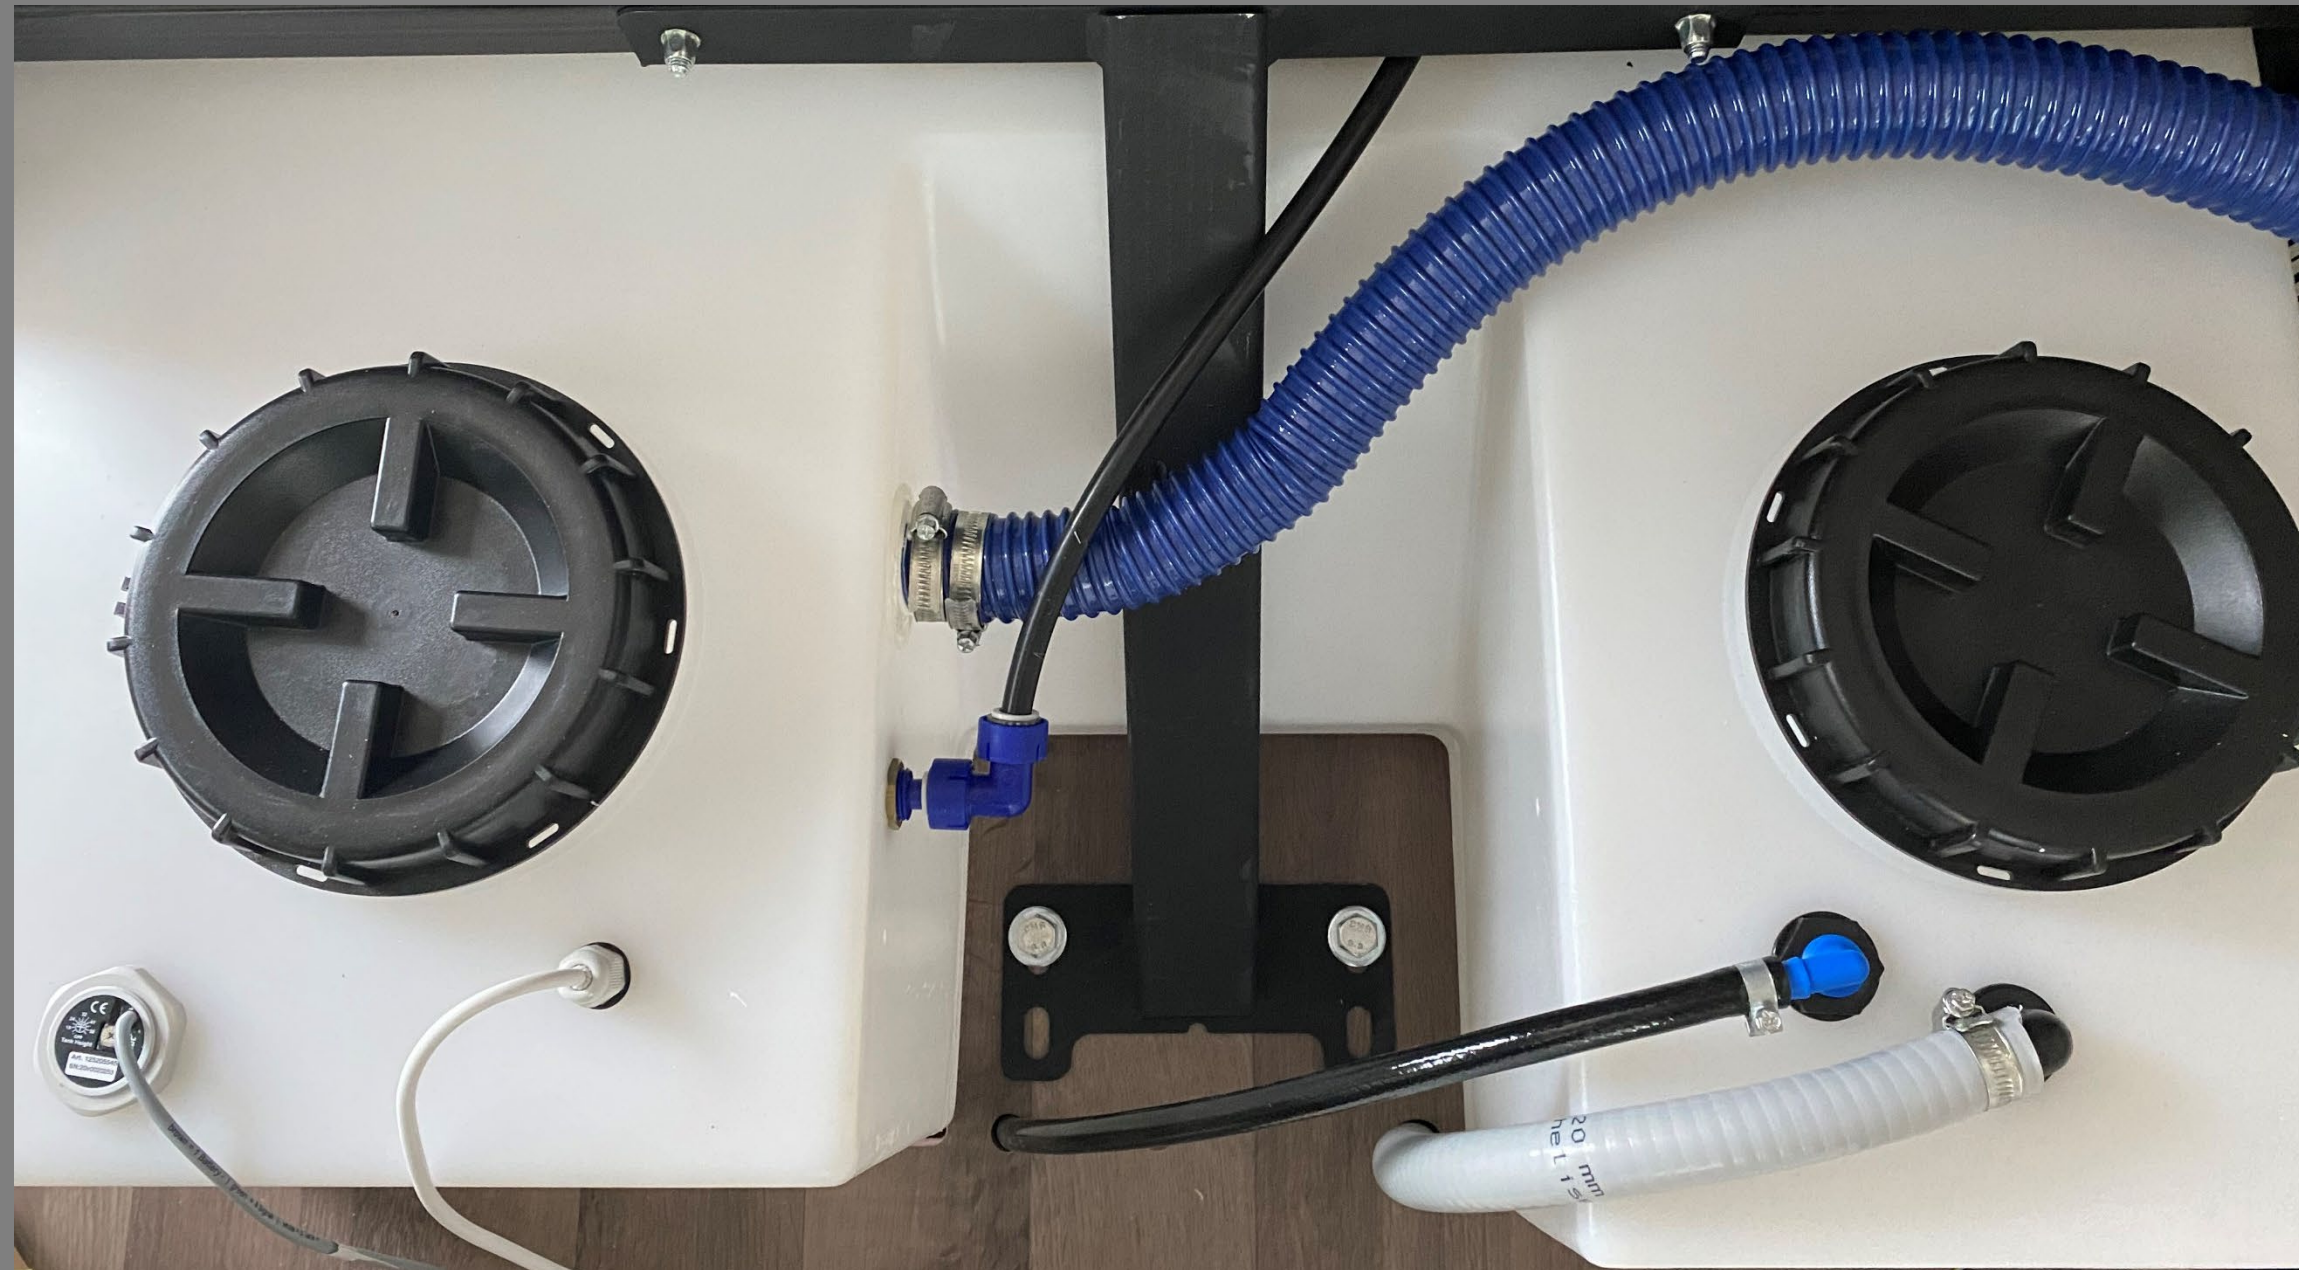

150L färskvattentank som standard

Modeller: Crown