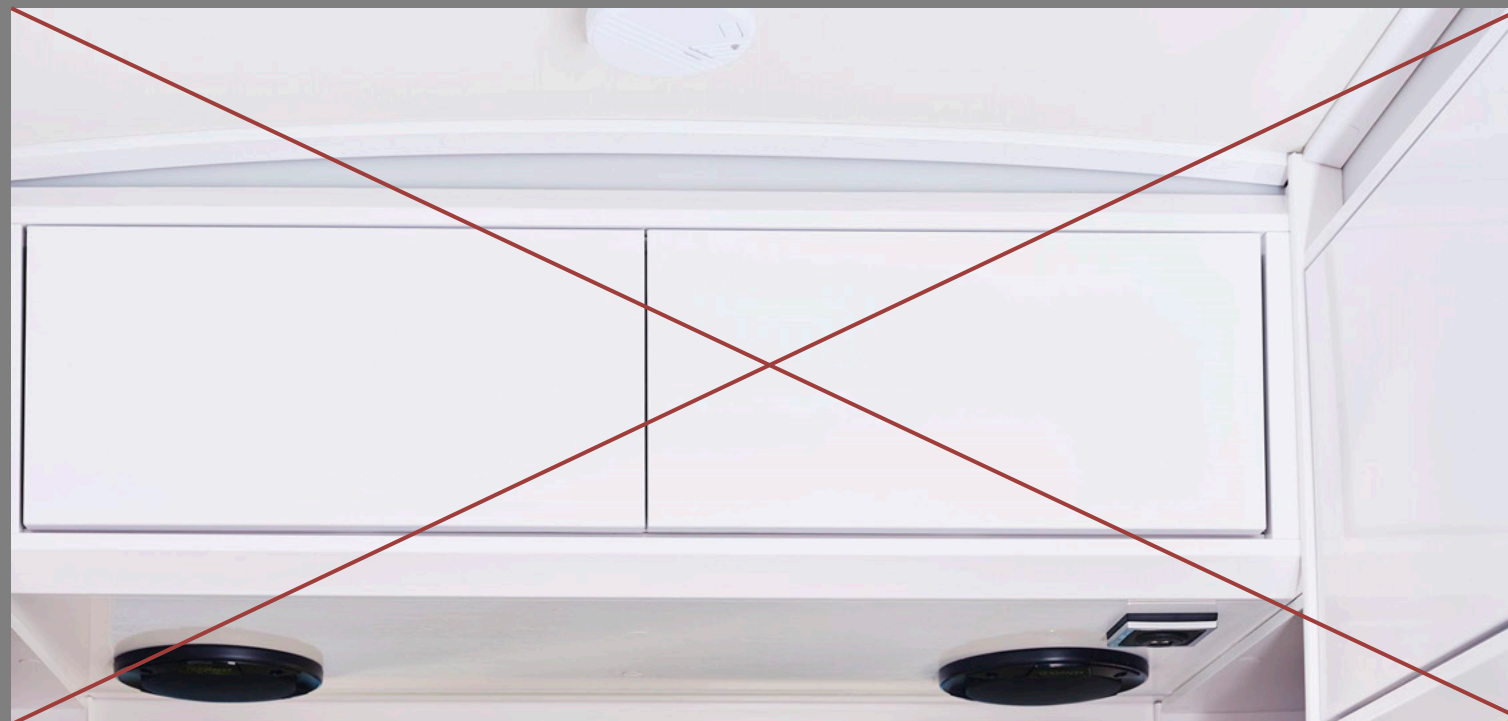

Invändigt ersätts
högblanka folien
av nya vita matta
folien med vita
matchande
kantlister

Modeller: Van