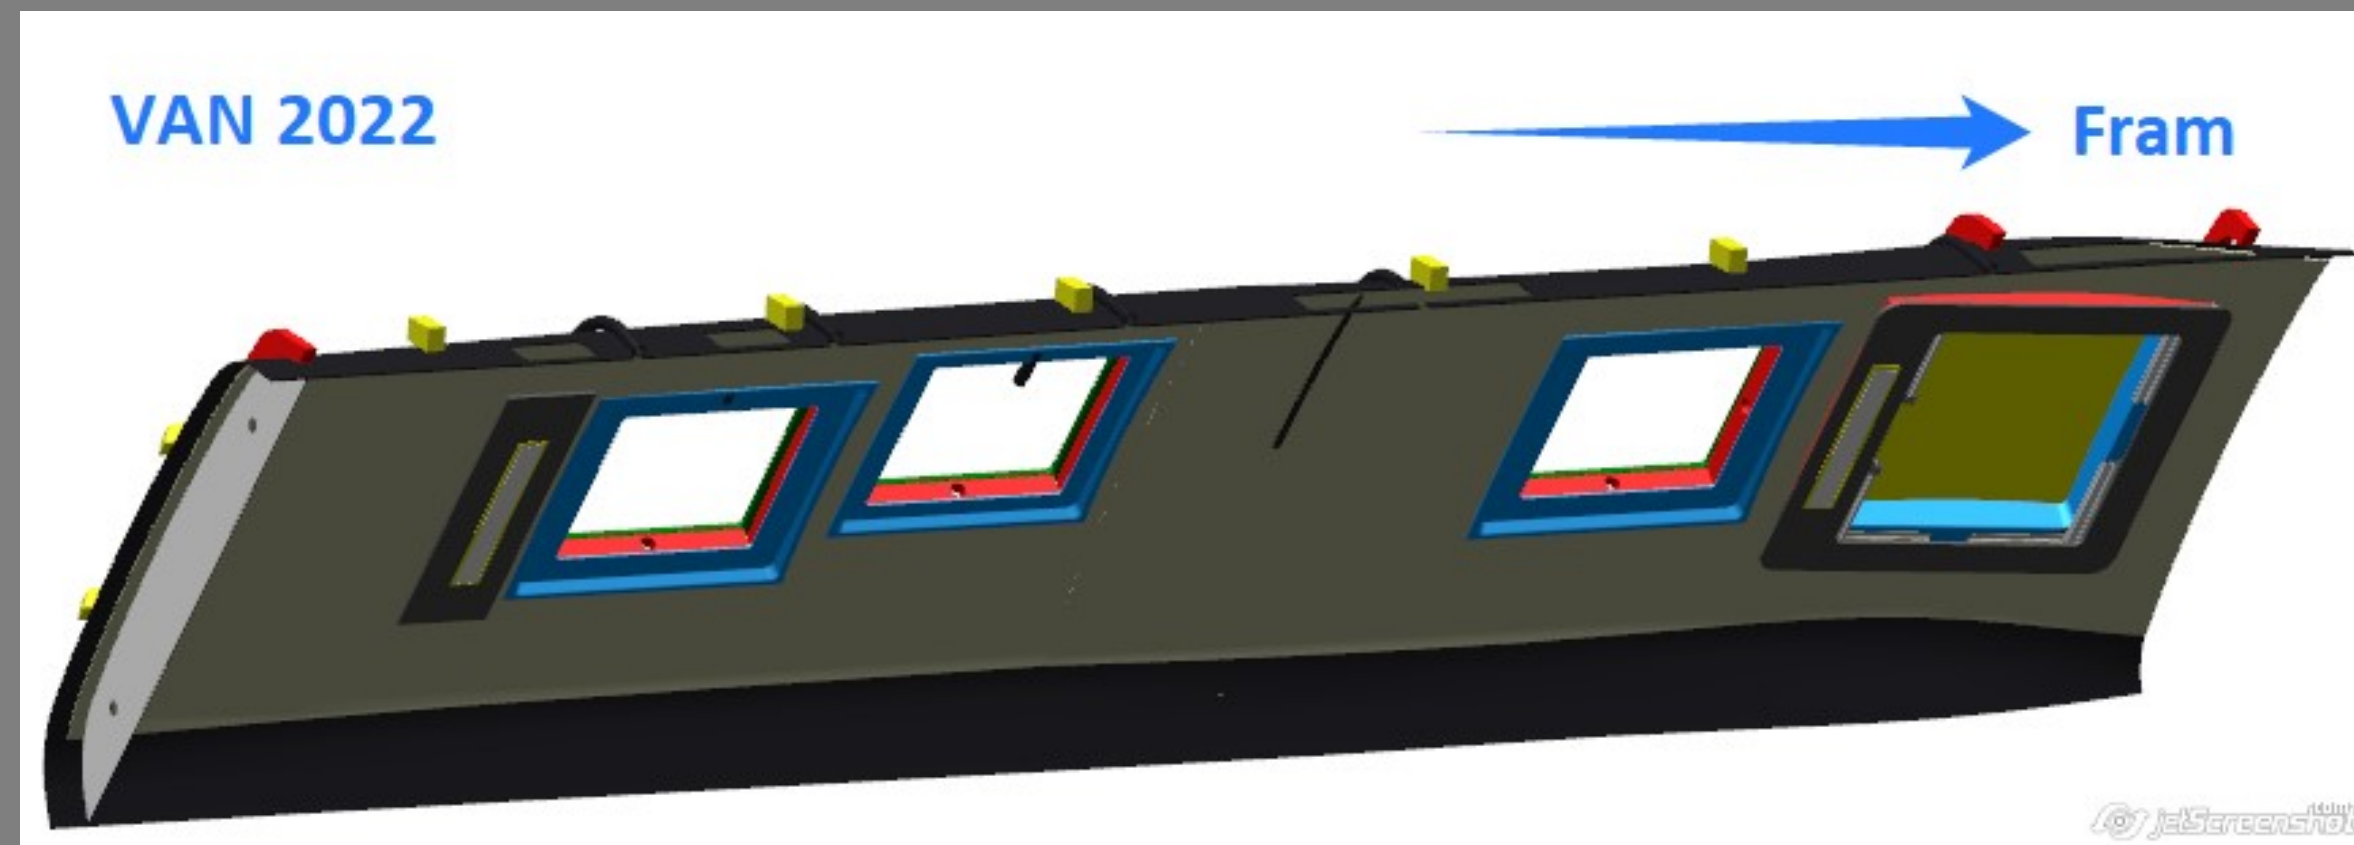

KABE Van

Vit van standard
Gråmetallic som tillval
Vit van får vit
front/bumper
Vit van får vit markis
(tillval, endast
elektrisk)

Modeller: Van

KABE Van

Panoramafönster
i taket som
standard.
Mörkläggning
och klädd
belysningsramp
finns med i
konceptet.