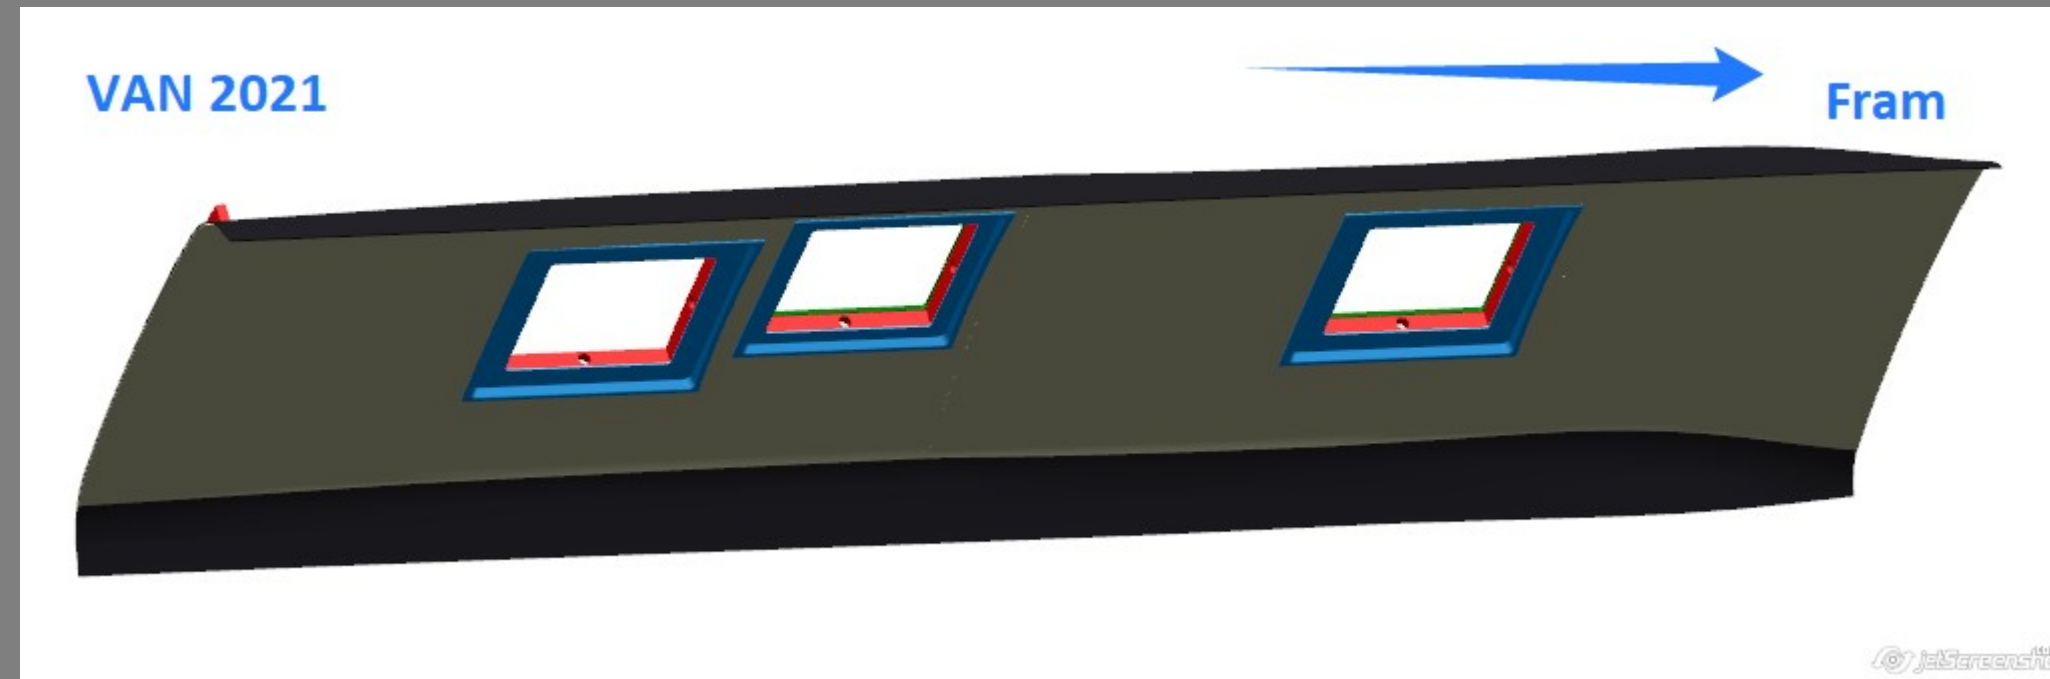

KABE Van

Vit van standard
Gråmetallic som tillval
Vit van får vit
front/bumper
Vit van får vit markis
(tillval, endast
elektrisk)

Modeller: Van

KABE Van

Panoramafönster
i taket som
standard.
Mörkläggning
och klädd
belysningsramp
finns med i
konceptet.