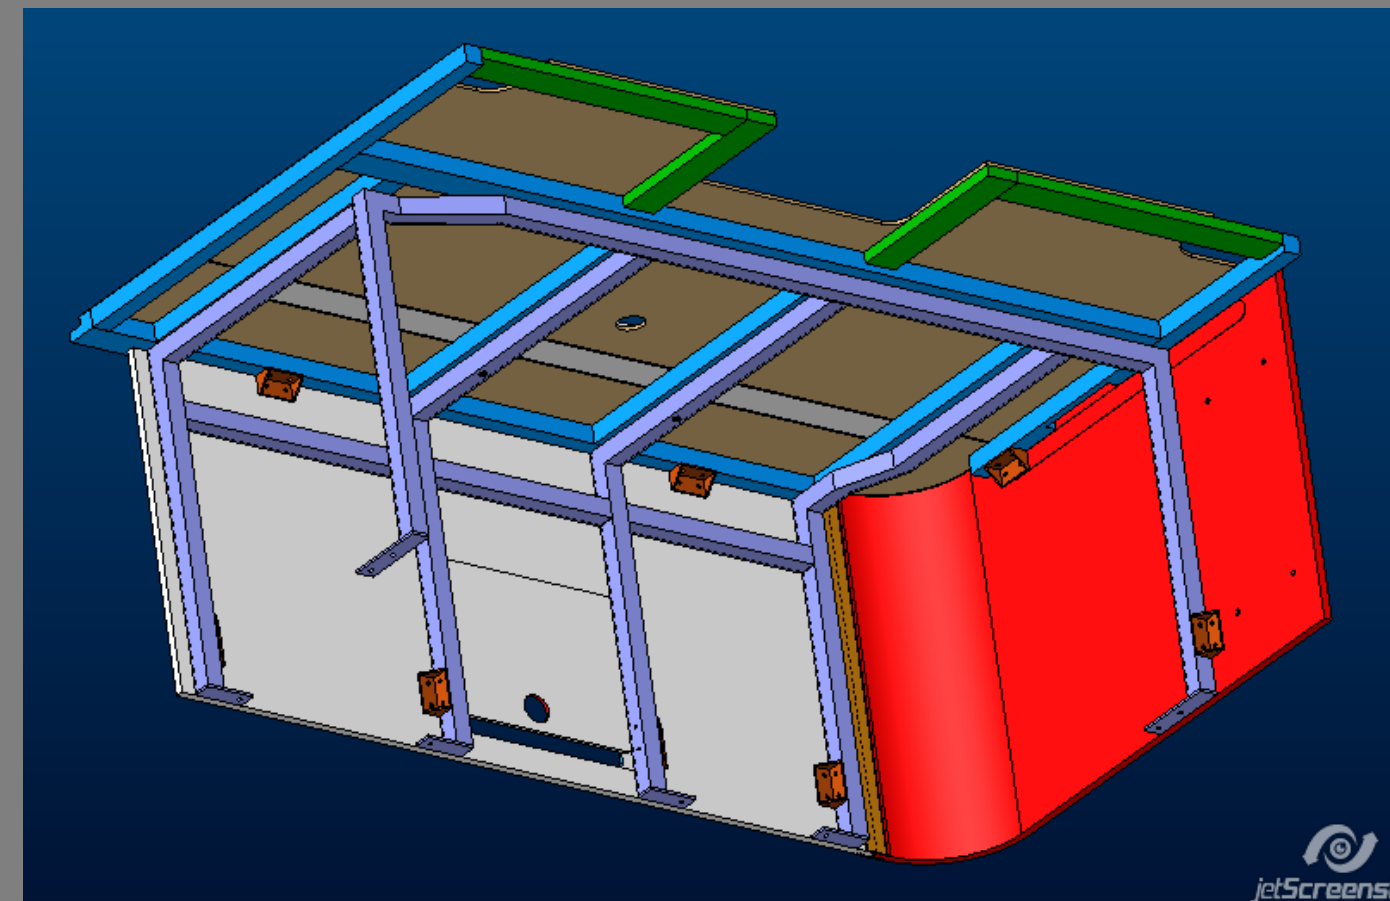

Krockssäkerhet: Ny konstruktion dinett- soffa, som förhindrar passagerare från att glida under bältet

Dinettsoffan har utrustats med en metallist som hakar i en skåra på undersidan av soffdynan och som hindrar dynan från att glida iväg vid en eventuell krock.

Dessutom är dinettsoffan numera integrerad med vattentanksstativet, som är ordentligt förankrat i golvet, så att soffan i sig är mindre benägen att gå sönder eller lossna från golvet vid en eventuell krock.

Modeller: Classic, Royal, Crown, Imperial