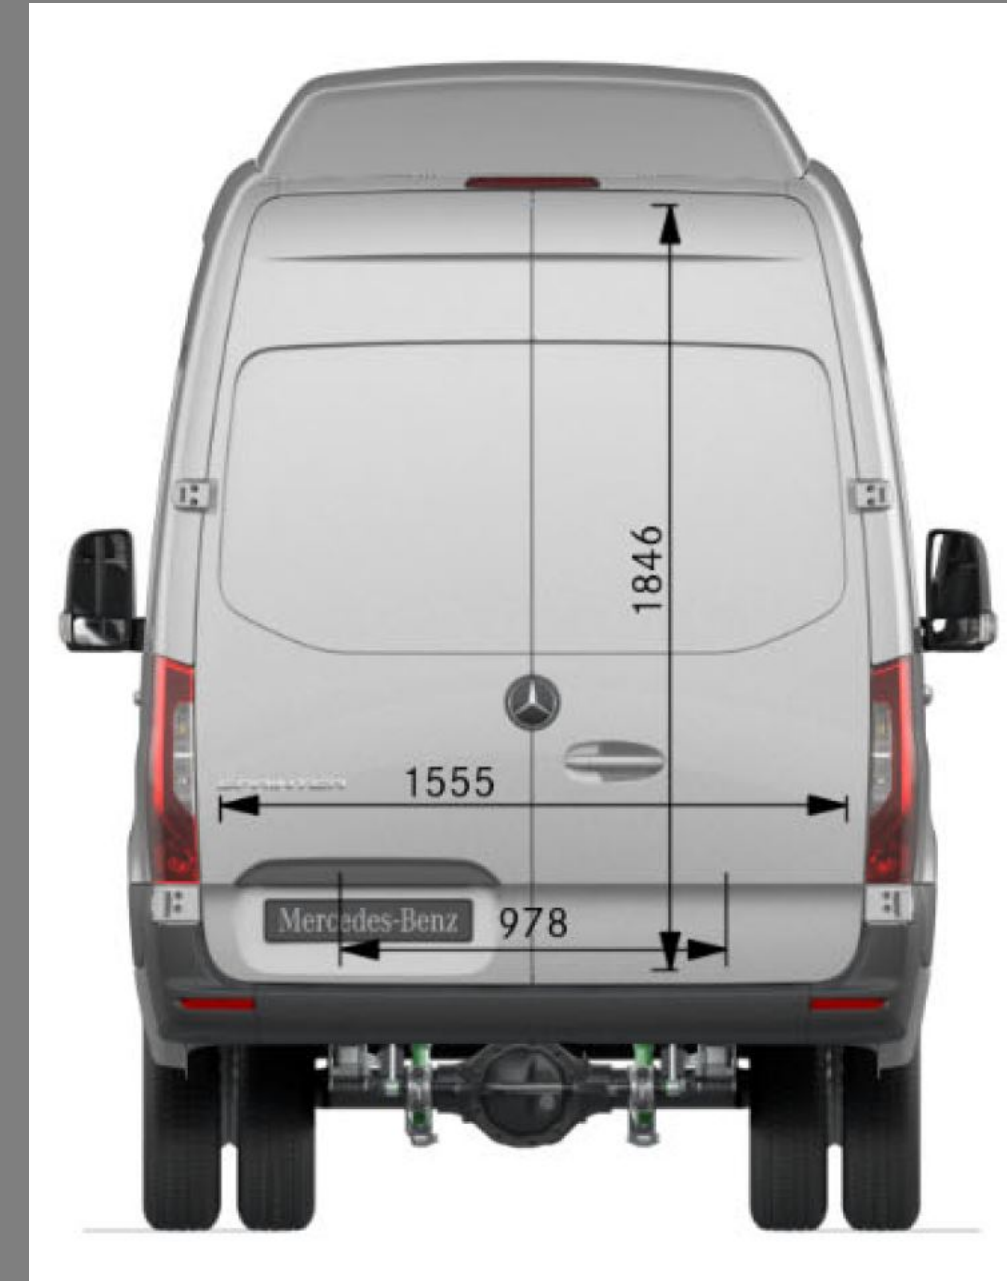

Gråvattentank görs om och ytterligare en tank tillkommer för att få total volym på 83 liter, precis som färskvattentankarna.

Modeller: Van

Tillval Van:

- Tvillinghjul
 - 5 ton
 - 900 kg extra lastvikt
 - Tågvikt 7 ton