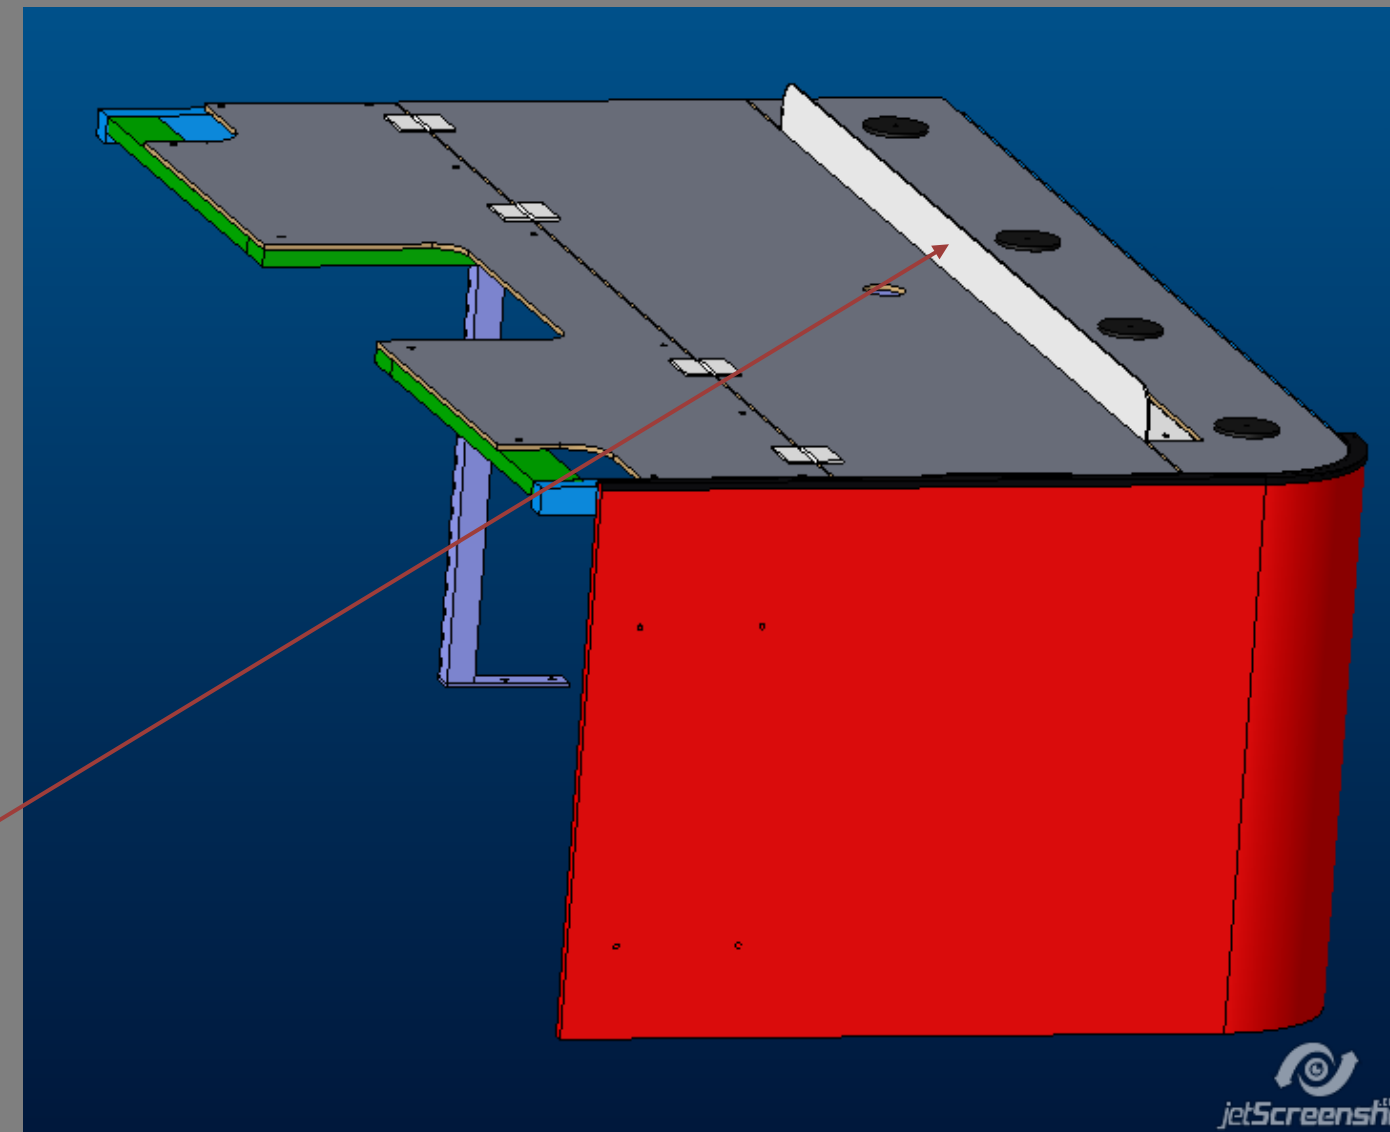

Krockssäkerhet: Ny konstruktion dinett- soffa, som förhindrar passagerare från att glida under bältet

Dinettsoffan har utrustats med en metallist som hakar i en skåra på undersidan av soffdynan och som hindrar dynan från att glida iväg vid en eventuell krock.

Dessutom är dinettsoffan numera integrerad med vattentanksstativet, som är ordentligt förankrat i golvet, så att soffan i sig är mindre benägen att gå sönder eller lossna från golvet vid en eventuell krock.

Modeller: Classic, Royal, Crown, Imperial