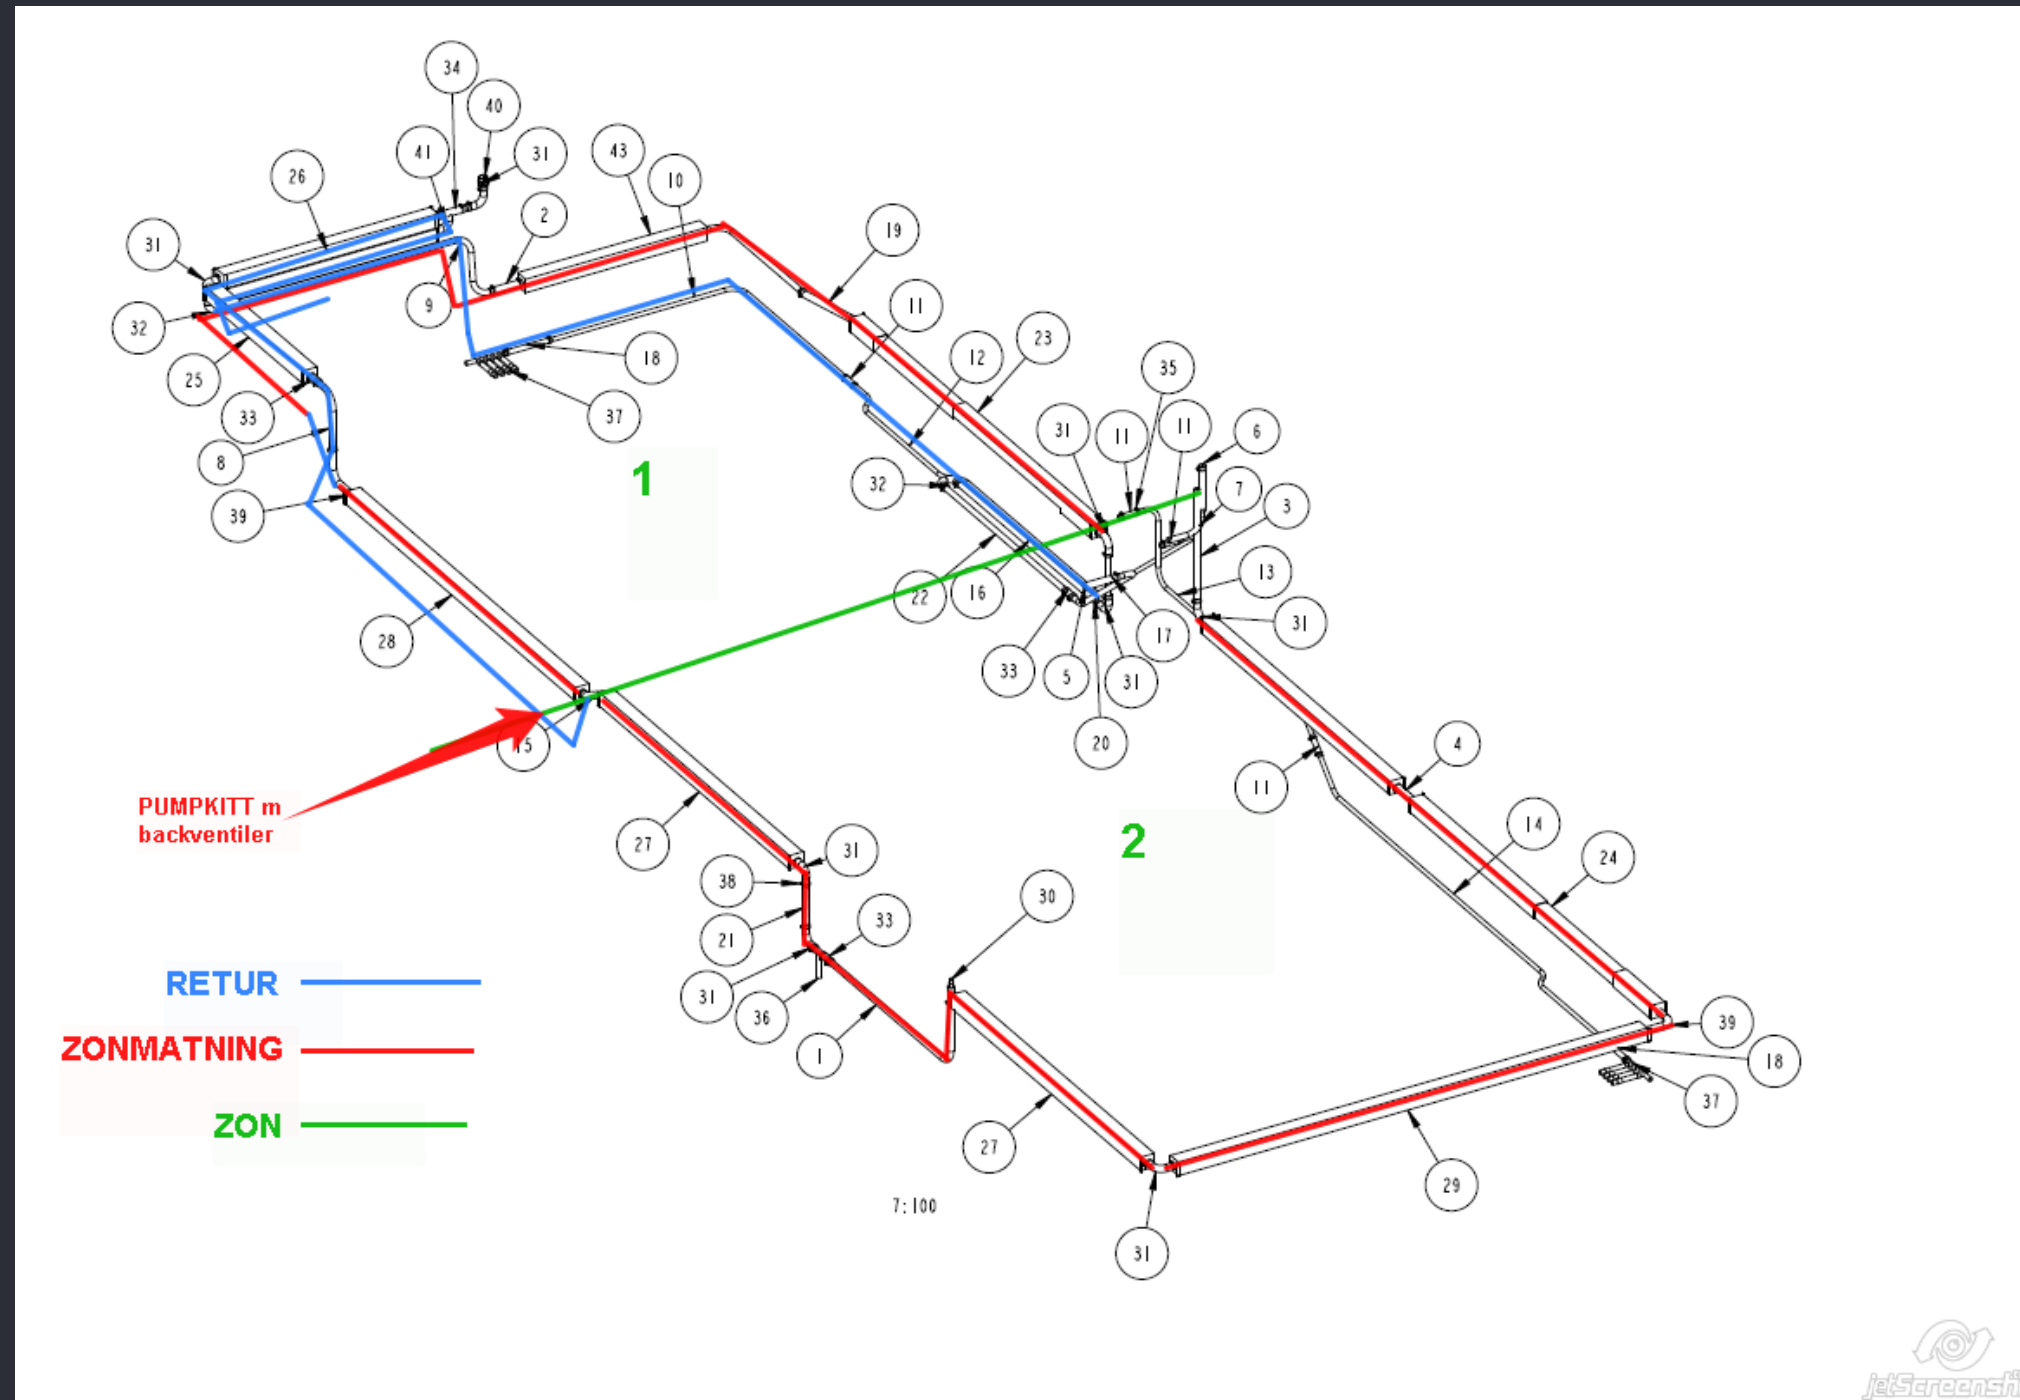

Zonvärme ALDE, std. Imperial (ej val andra serier)

- Styrning av värme i två zoner
- Toalett alltid uppvärmd, på returslingan
- Extra värmerör som isoleras på bakre zonen (golvet)
- Pumpkit, backventiler, T-koppling på motsatt sida panna