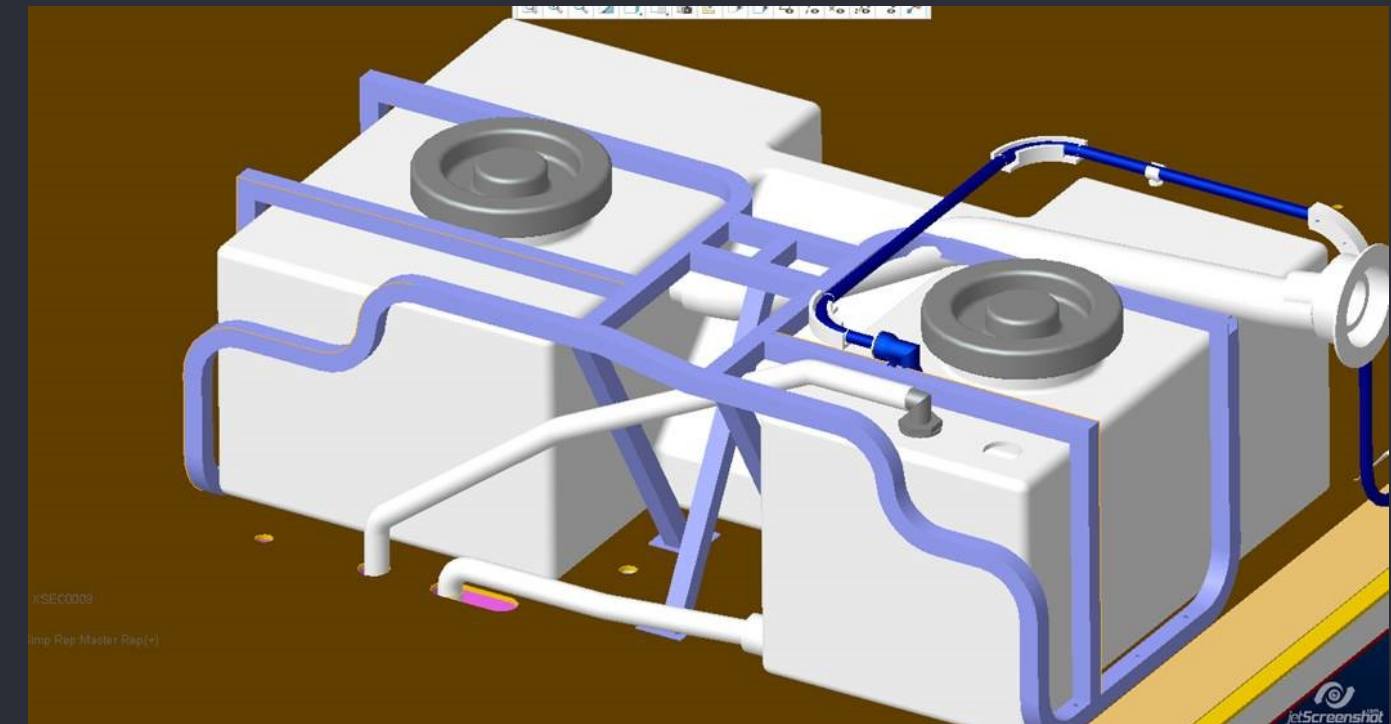

Helintegrerade

Ny klädd sänggavel.

Belysning över sänggavel

Modeller: Classic

Krocksäkerhet

Passiv säkerhet (Krocksäkerhet)

- Stabil kaross
 - Limmad konstruktion
 - Uteliggare
 - Kraftig infästning mot bildel
- Bordsskiva som fälls undan
- Stålräm vid vattentank
- Stålräm vid batteri
- Airbag