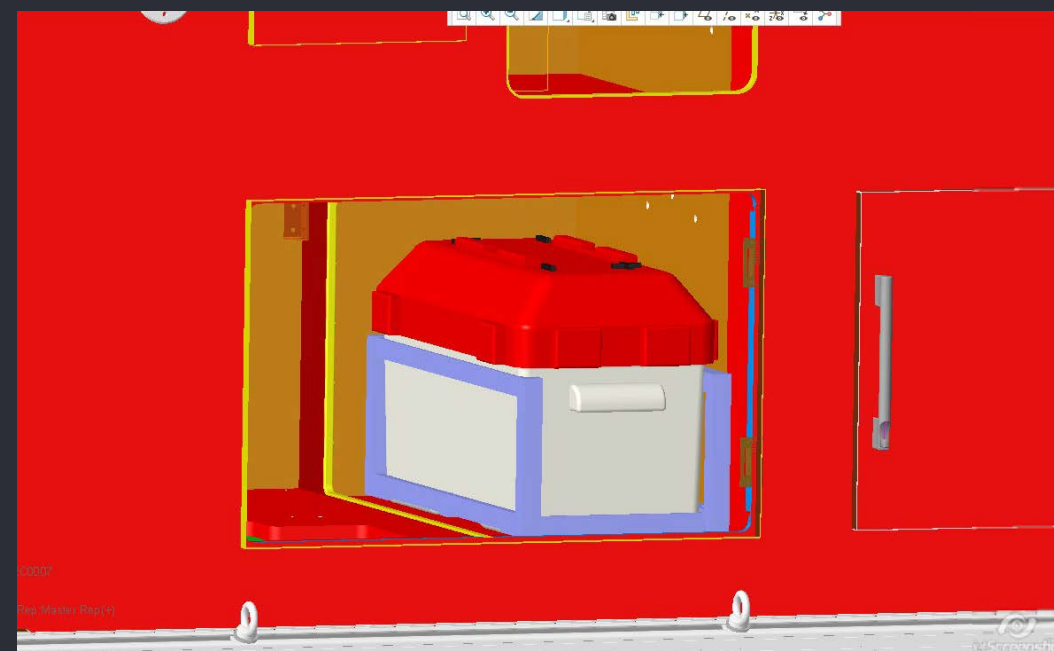

Helintegrerade

Ny klädd sänggavel.

Belysning över sänggavel

Modeller: Classic

Krocksäkerhet

Passiv säkerhet (Krocksäkerhet)

- Stabil kaross
 - Limmad konstruktion
 - Uteliggare
 - Kraftig infästning mot bildel
- Bordsskiva som fälls undan
- Stålräm vid vattentank
- Stålräm vid batteri
- Airbag

Router standard

Rundat hörn dinnettsoffa.

TV-skåp anpassas
till 24", omfattar ej
de bilar med smal
sidosoffa.

Modeller: Classic, Royal, Crown, Imperial

Ny duschkabin T

(garderob blir smalare)

Modeller: Royal, Crown, Imperial